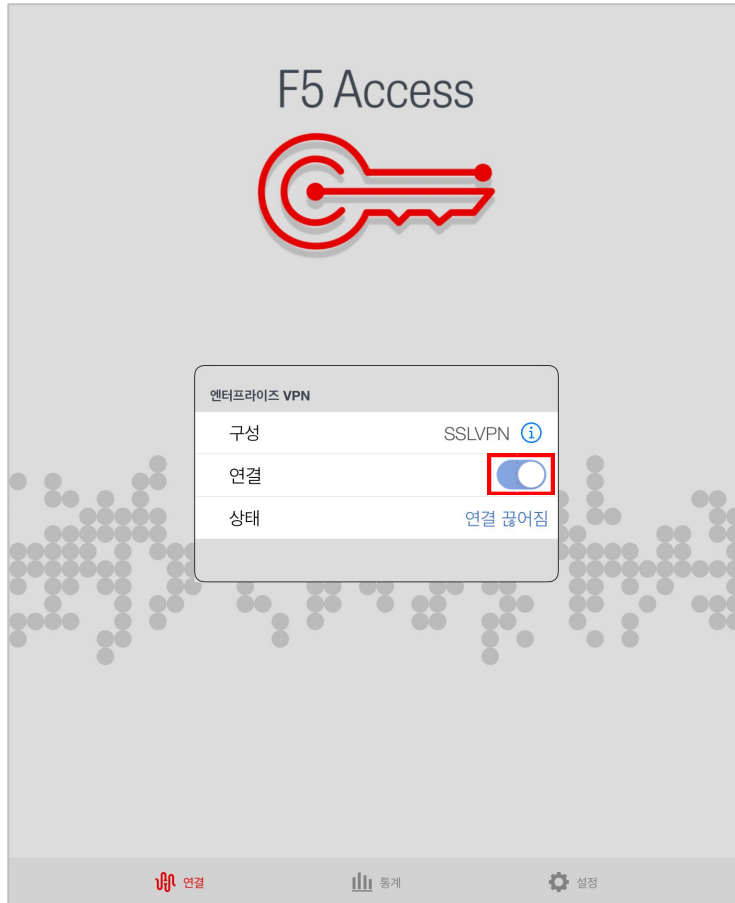

② F5 Access(모바일 전용 SSLVPN)

▶ 앱 설치 후 모든 권한 허용

02. SSLVPN 연결 방법

1. F5 Access 실행 및 이용약관 동의

2. SSLVPN 구성 설정

▶ '새로 추가' 클릭

02. SSLVPN 연결 방법

3. 구성 정보 입력 및 저장

▶ 설명/서버 입력 및 웹로그온 활성화

4. VPN 구성 추가 허용

▶ 모든 권한 허용(미허용 시 VPN연결 불가)

02. SSLVPN 연결 방법

5. SSLVPN 연결 활성화

▶ 연결 활성화 버튼 클릭

6. SSLVPN 계정 입력

▶ 사번 입력 후 **다음** 터치

7. OTP 인증번호 확인

▶ 티웨이항공 스마트인증 APP 실행

02. SSLVPN 연결 방법

8. 티웨이항공 스마트인증 APP 실행

▶ 본인 휴대폰에서 스마트인증 APP 실행

9. OTP 입력 및 로그인

▶ OTP 인증번호 입력 후 **로그인**

10. SSLVPN 연결 완료