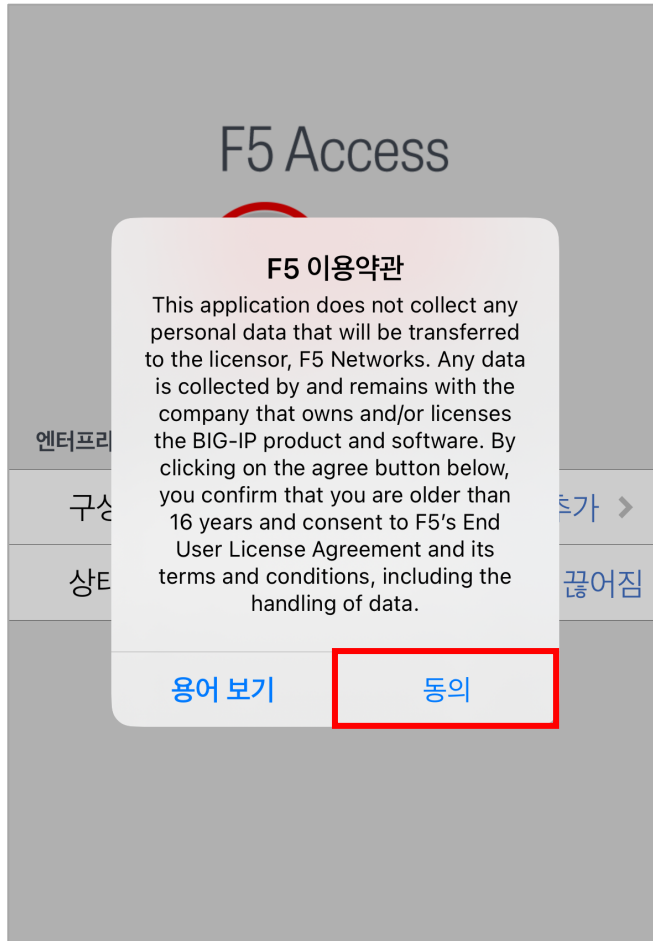

사전 확인

OTP & SSLVPN 앱 설치

02

SSLVPN 연결 방법

01. 사전 확인 - OTP & SSLVPN 앱 설치

※ SSLVPN에 연결하기 전 티웨이항공 스마트인증 & F5 Access APP 설치가 필요합니다.

① 티웨이항공 스마트인증(OTP)

▶ **본인 휴대폰에** 설치 후 최초 1회 OTP 계정 등록 필요
- OTP 계정 등록 페이지(otp.twayair.com)

② F5 Access(모바일 전용 SSLVPN)

▶ 앱 설치 후 모든 권한 허용

02. SSLVPN 연결 방법

1. F5 Access 실행 및 이용약관 동의

2. SSLVPN 구성 설정

▶ '새로 추가' 클릭

02. SSLVPN 연결 방법

3. 구성 정보 입력 및 저장