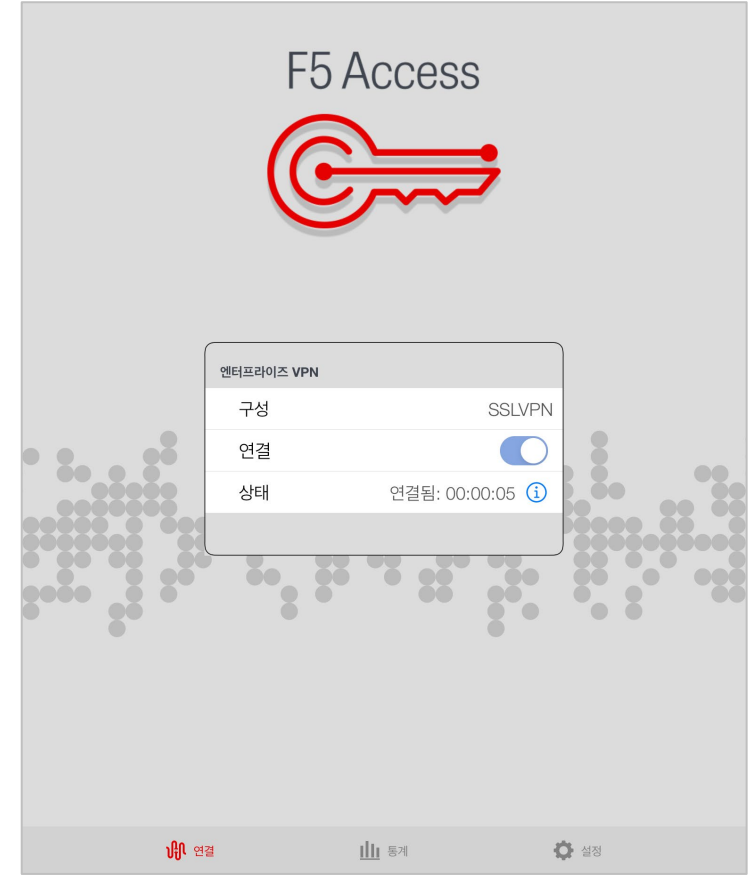

② F5 Access(모바일 전용 SSLVPN)

▶ 앱 설치 후 모든 권한 허용

02. SSLVPN 연결 방법

1. F5 Access 실행 및 이용약관 동의

2. SSLVPN 구성 설정

▶ '새로 추가' 클릭

02. SSLVPN 연결 방법

3. 구성 정보 입력 및 저장

▶ 설명/서버 입력 및 웹로그온 활성화

4. VPN 구성 추가 허용

▶ 모든 권한 허용(미허용 시 VPN연결 불가)

02. SSLVPN 연결 방법

5. SSLVPN 연결 활성화

▶ 연결 활성화 버튼 클릭

6. SSLVPN 계정 입력

▶ 사번 입력 후 **다음** 터치

7. OTP 인증번호 확인

▶ 티웨이항공 스마트인증 APP 실행

02. SSLVPN 연결 방법

8. 티웨이항공 스마트인증 APP 실행

▶ 본인 휴대폰에서 스마트인증 APP 실행

9. OTP 입력 및 로그인

▶ OTP 인증번호 입력 후 **로그인**

10. SSLVPN 연결 완료

▶ **SSLVPN 연결 완료**

Thank
you!