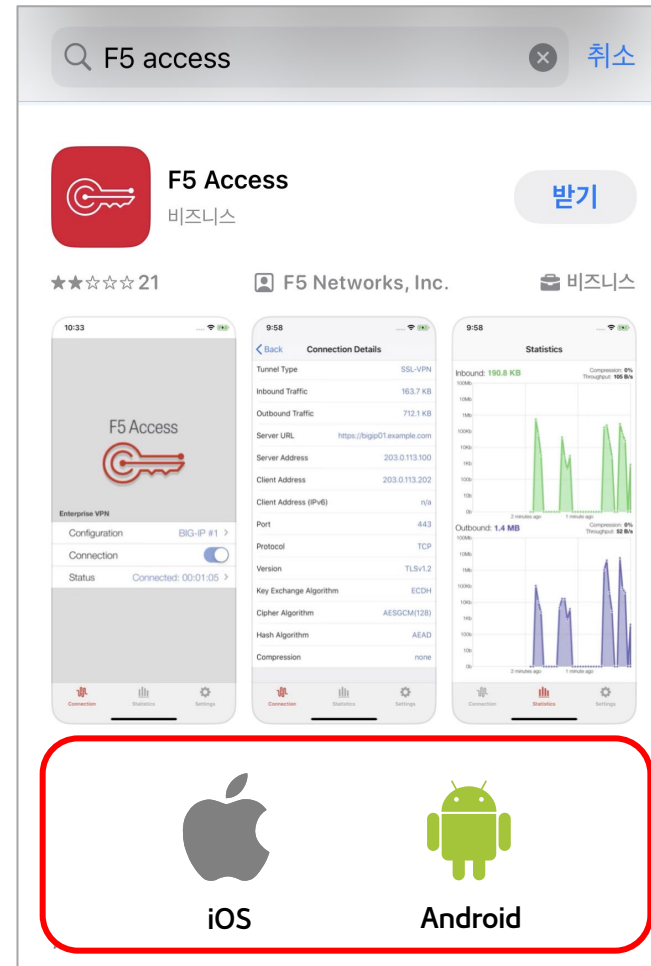

사전 확인

OTP & SSLVPN 앱 설치

02

SSLVPN 연결 방법

01. 사전 확인 - OTP & SSLVPN 앱 설치

※ SSLVPN에 연결하기 전 티웨이항공 스마트인증 & F5 Access APP 설치가 필요합니다.

① 티웨이항공 스마트인증(OTP)

▶ **본인 휴대폰에** 설치 후 최초 1회 OTP 계정 등록 필요
- OTP 계정 등록 페이지(otp.twayair.com)

② F5 Access(모바일 전용 SSLVPN)

▶ 앱 설치 후 모든 권한 허용

02. SSLVPN 연결 방법

1. F5 Access 실행 및 이용약관 동의

2. SSLVPN 구성 설정

▶ '새로 추가' 클릭

02. SSLVPN 연결 방법

3. 구성 정보 입력 및 저장