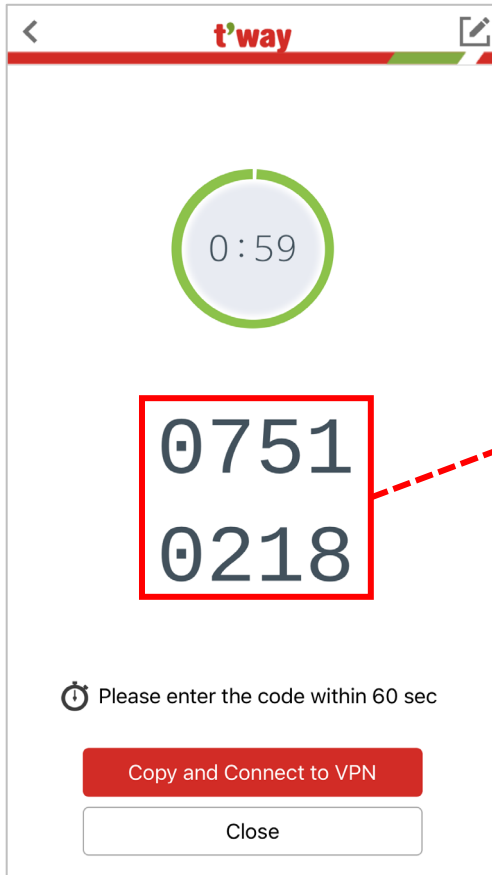

02. SSLVPN 연결 방법

8. 티웨이항공 스마트인증 APP 실행