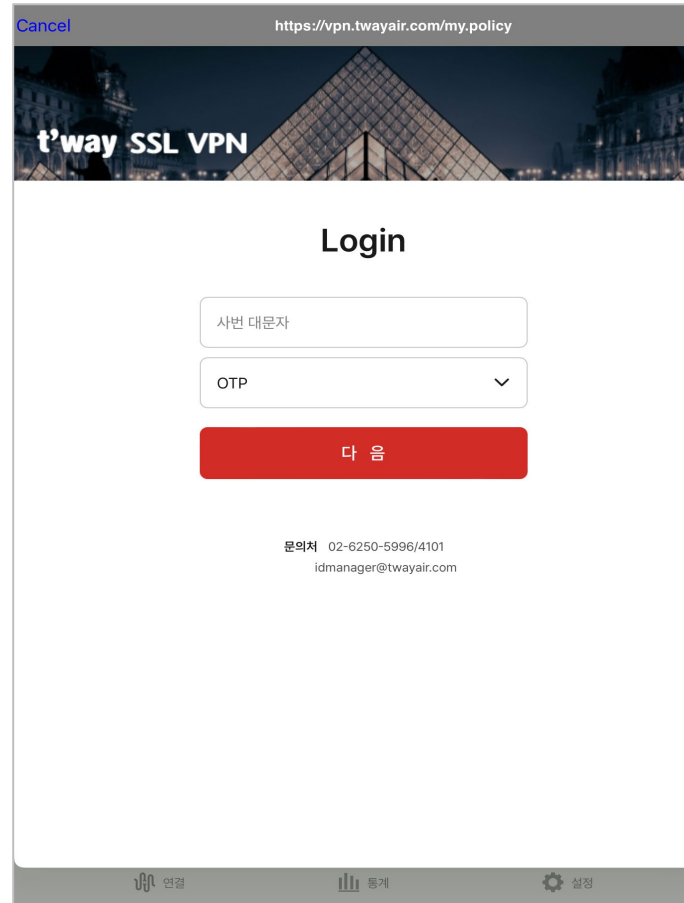

② F5 Access(모바일 전용 SSLVPN)

▶ 앱 설치 후 모든 권한 허용

02. SSLVPN 연결 방법

1. F5 Access 실행 및 이용약관 동의

2. SSLVPN 구성 설정

▶ '새로 추가' 클릭

02. SSLVPN 연결 방법

3. 구성 정보 입력 및 저장

▶ 설명/서버 입력 및 웹로그온 활성화

4. VPN 구성 추가 허용

▶ 모든 권한 허용(미허용 시 VPN연결 불가)

02. SSLVPN 연결 방법

5. SSLVPN 연결 활성화

▶ 연결 활성화 버튼 클릭

6. SSLVPN 계정 입력

▶ 사번 입력 후 **다음** 터치

7. OTP 인증번호 확인

▶ 티웨이항공 스마트인증 APP 실행

02. SSLVPN 연결 방법

8. 티웨이항공 스마트인증 APP 실행

▶ 본인 휴대폰에서 스마트인증 APP 실행

9. OTP 입력 및 로그인

▶ OTP 인증번호 입력 후 **로그인**

10. SSLVPN 연결 완료