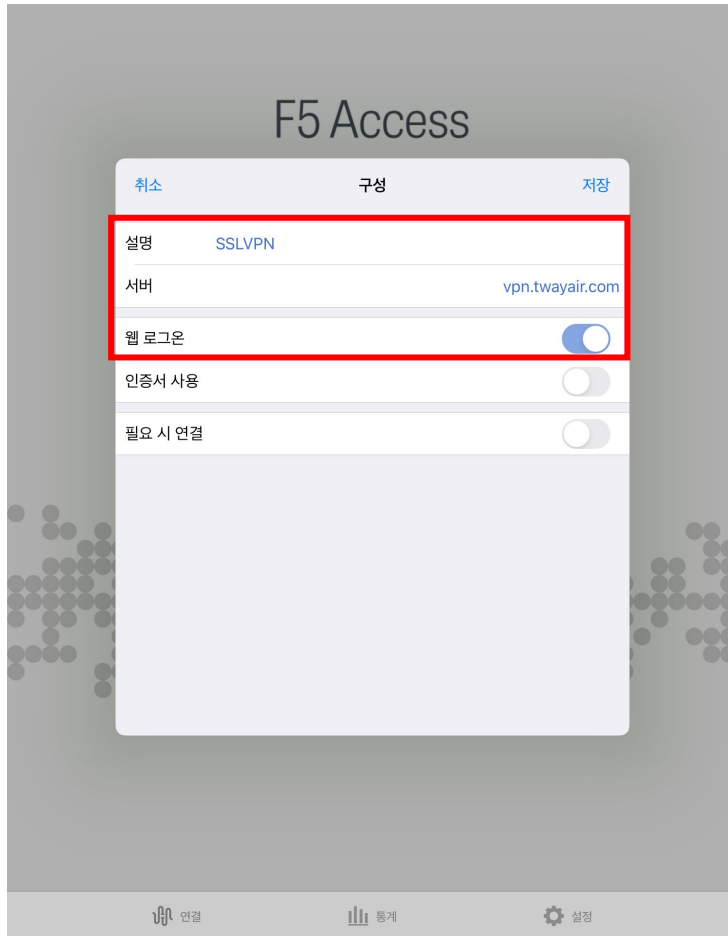

사전 확인

OTP & SSLVPN 앱 설치

02

SSLVPN 연결 방법

01. 사전 확인 - OTP & SSLVPN 앱 설치

※ SSLVPN에 연결하기 전 티웨이항공 스마트인증 & F5 Access APP 설치가 필요합니다.

① 티웨이항공 스마트인증(OTP)

▶ **본인 휴대폰에** 설치 후 최초 1회 OTP 계정 등록 필요
- OTP 계정 등록 페이지(otp.twayair.com)

② F5 Access(모바일 전용 SSLVPN)

▶ 앱 설치 후 모든 권한 허용

02. SSLVPN 연결 방법

1. F5 Access 실행 및 이용약관 동의

2. SSLVPN 구성 설정

▶ '새로 추가' 클릭

02. SSLVPN 연결 방법

3. 구성 정보 입력 및 저장

▶ 설명/서버 입력 및 웹로그온 활성화

4. VPN 구성 추가 허용

▶ 모든 권한 허용(미허용 시 VPN연결 불가)

02. SSLVPN 연결 방법

5. SSLVPN 연결 활성화

▶ 연결 활성화 버튼 클릭

6. SSLVPN 계정 입력

▶ 사번 입력 후 **다음** 터치