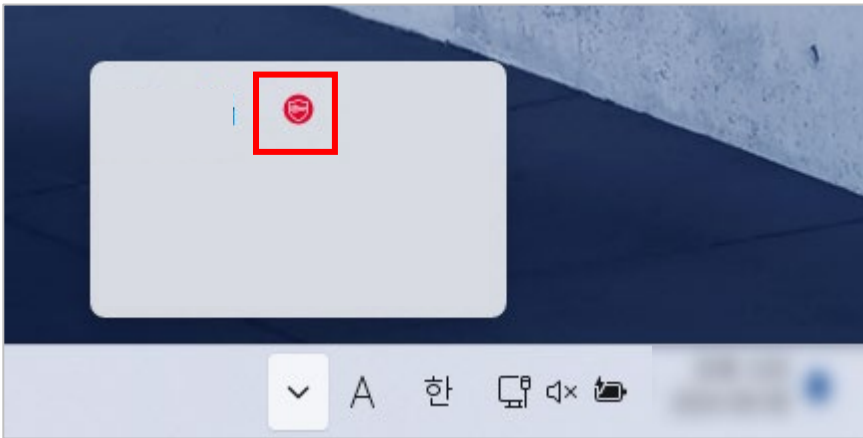

02. SSLVPN 연결 방법(WEB)

7. SSLVPN 연결 확인 방법

▶ Windows 알림 확인 및 PC 우측 하단의 숨겨진 아이콘 더블 클릭

8. SSLVPN 연결 완료

A screenshot of the F5 VPN web interface. The browser address bar shows '/Common/TWAY_NA - https://vpn.twayair.com - F5 VPN'. The main content area displays a green status indicator and the text '연결되었습니다.' (Connected), which is highlighted with a red box. There is a '연결 해제' (Disconnect) button and a timer showing '연결 지속 시간: 00:03:53'. Below this is a traffic statistics table.

트래픽 유형	전송	압축	수신	압축
네트워크 액세스				
- 네트워크 터널	76.53 KB	0%	713.12 KB	0%
- 최적화된 응용 프로그램	0 B	0%	0 B	0%
전체	76.53 KB	0%	713.12 KB	0%

Below the table is a '+ 정보 표시' (Show info) link. At the bottom left of the interface, the word '완료' (Complete) is visible.

▶ '연결되었습니다' = **SSLVPN 연결 완료**