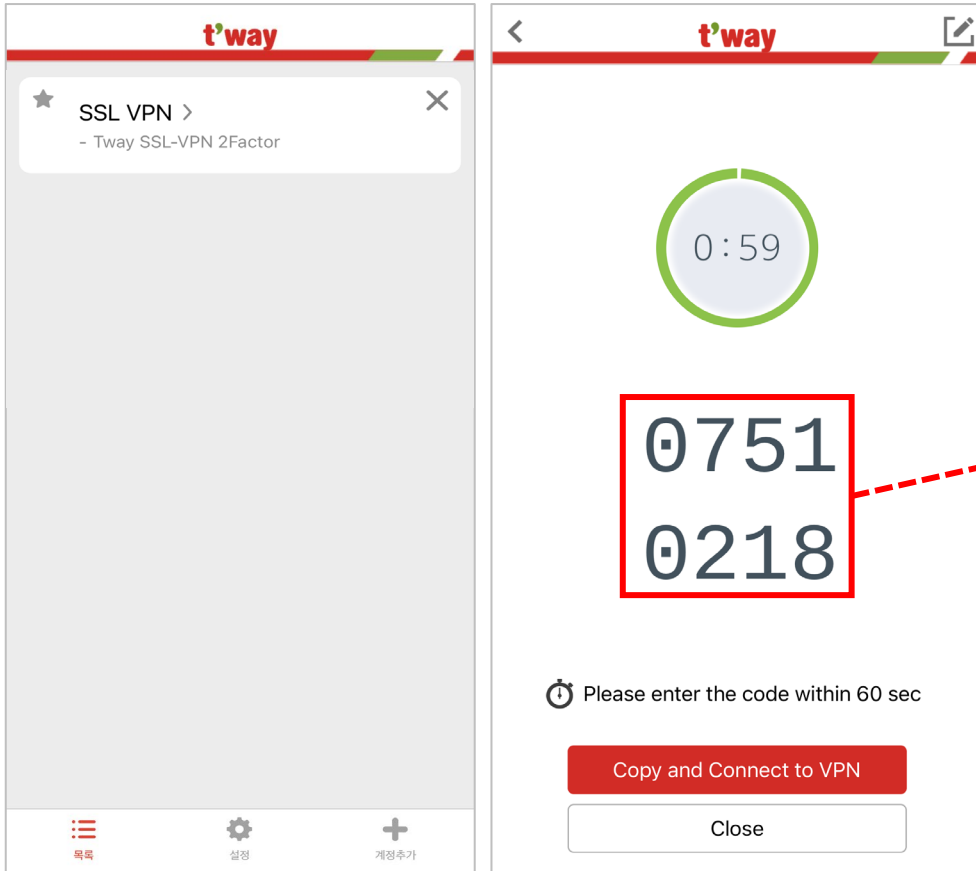

02. SSLVPN 연결 방법(WEB)

3. 티웨이항공 스마트인증 APP 실행 (OTP 발급)