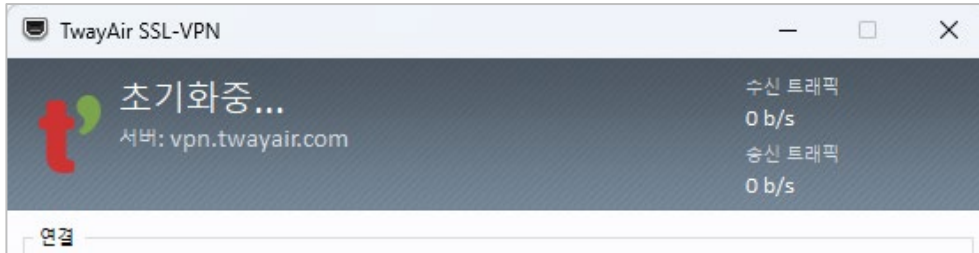

02. SSLVPN 연결 방법(Agent)

7. SSLVPN 연결 중 화면