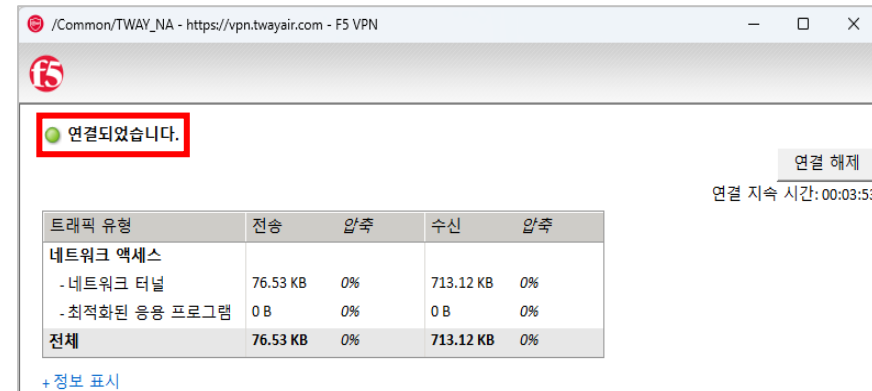

▶ '연결되었습니다' = **SSLVPN 연결 완료**