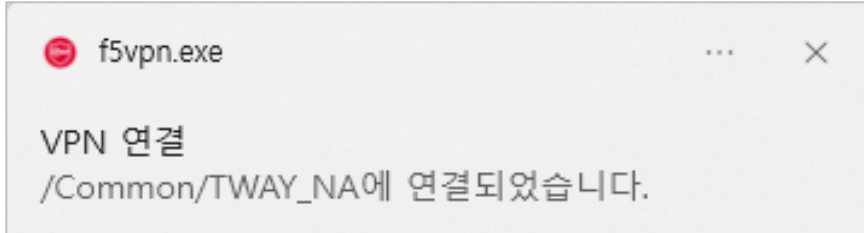

02. SSLVPN 연결 방법(WEB)

7. SSLVPN 연결 확인 방법

▶ Windows 알림 확인 및 PC 우측 하단의 숨겨진 아이콘 더블 클릭

8. SSLVPN 연결 완료

A screenshot of the F5 VPN web interface. The browser address bar shows '/Common/TWAY_NA - https://vpn.twayair.com - F5 VPN'. The main content area displays a green status indicator and the text '연결되었습니다.' (Connected), which is highlighted with a red box. There is a '연결 해제' (Disconnect) button and a timer showing '연결 지속 시간: 00:03:53'. Below this is a traffic statistics table.

트래픽 유형	전송	압축	수신	압축
네트워크 액세스				
- 네트워크 터널	76.53 KB	0%	713.12 KB	0%
- 최적화된 응용 프로그램	0 B	0%	0 B	0%
전체	76.53 KB	0%	713.12 KB	0%

Below the table is a '+ 정보 표시' (Show info) link. At the bottom left of the interface, the word '완료' (Complete) is visible.

▶ '연결되었습니다' = **SSLVPN 연결 완료**