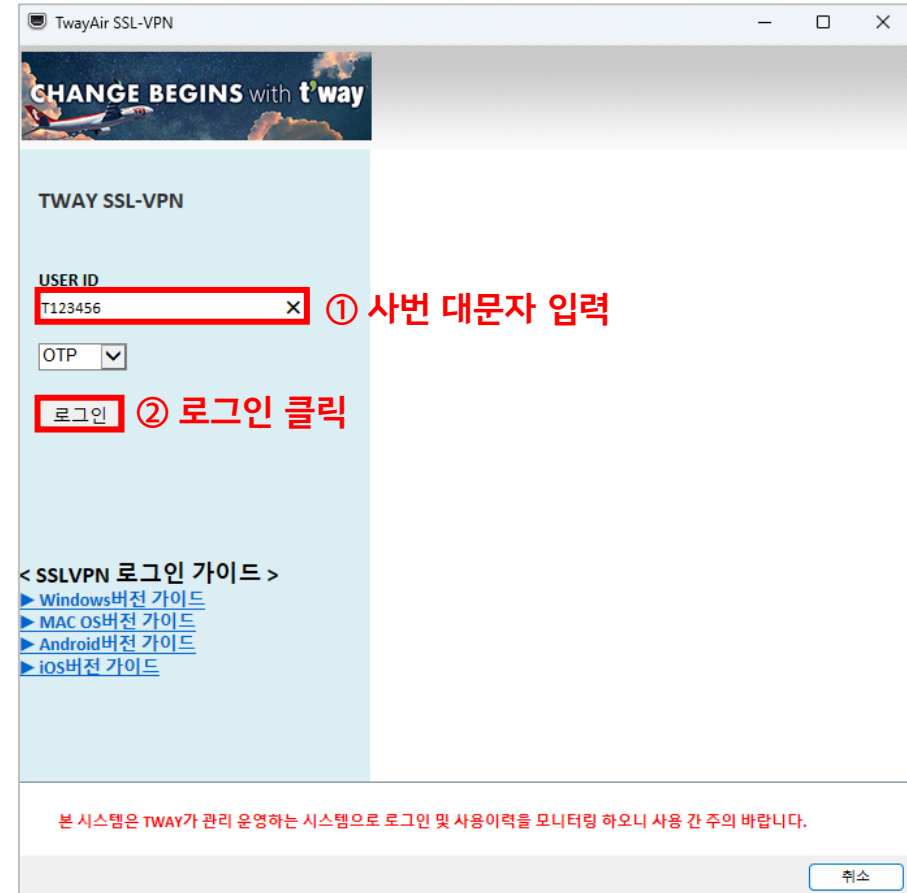

4. SSLVPN 계정 입력