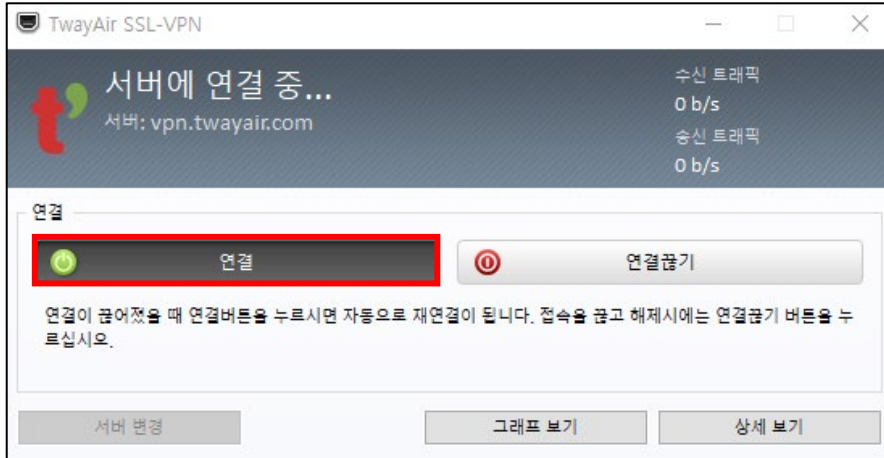

02. SSLVPN 연결 방법(Agent)

3. 연결 버튼 클릭