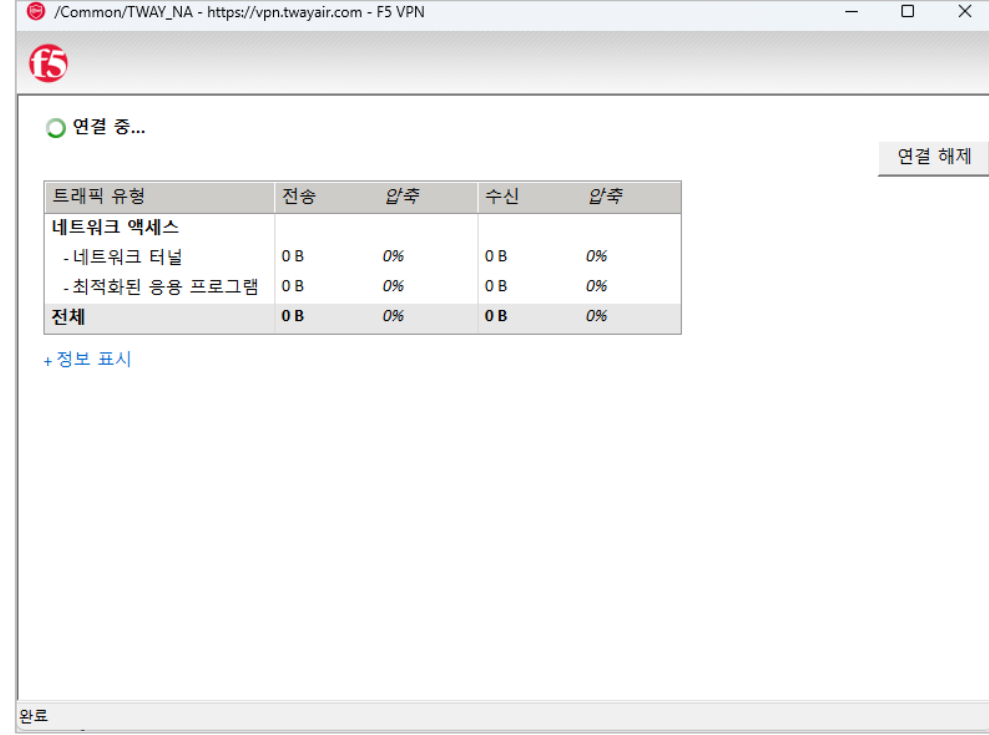

6. SSLVPN 연결 시도