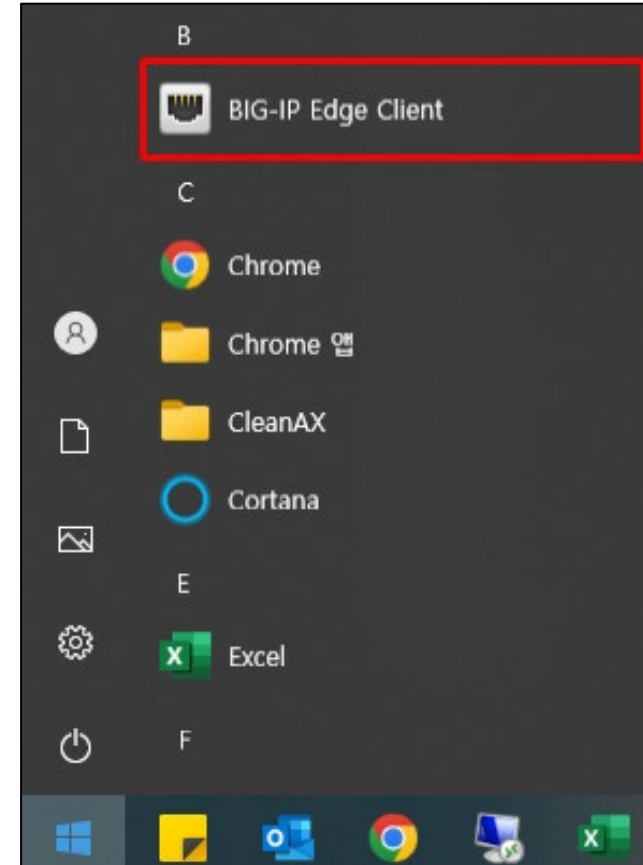

2. BIG-IP Edge Client(Agent) 실행

▶ 시작 → BIG-IP Edge Client 실행