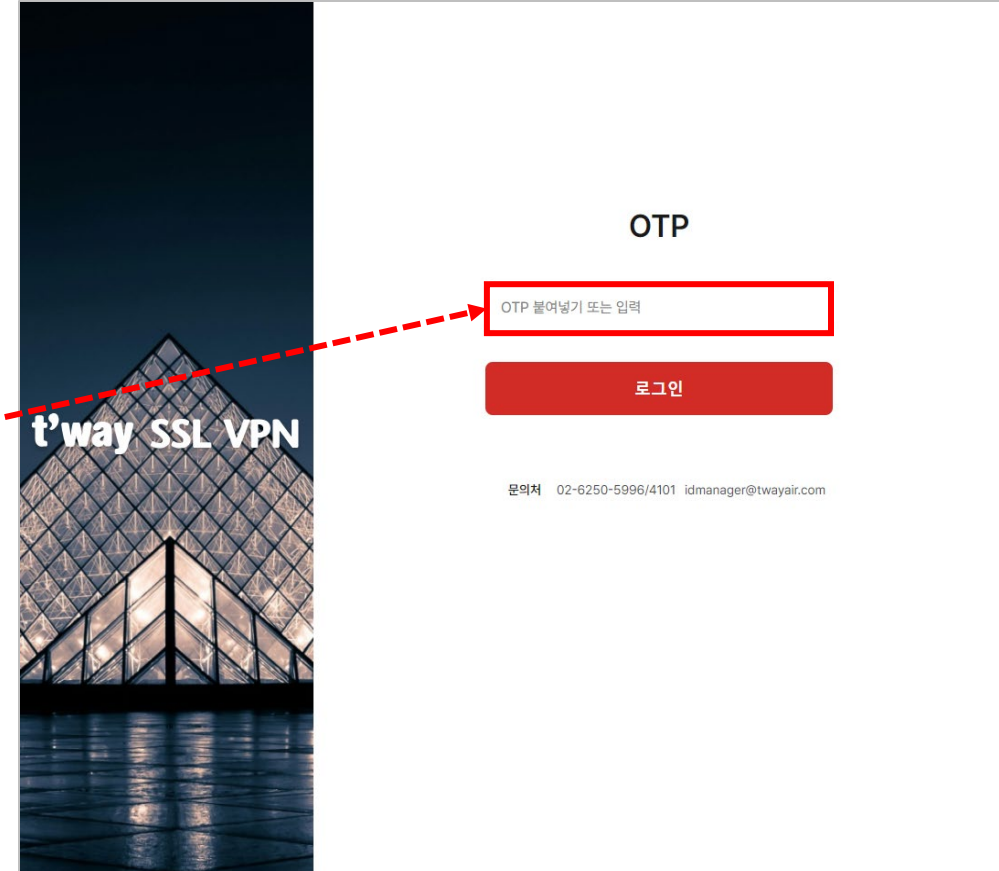

4. OTP 인증번호 입력(8자리)