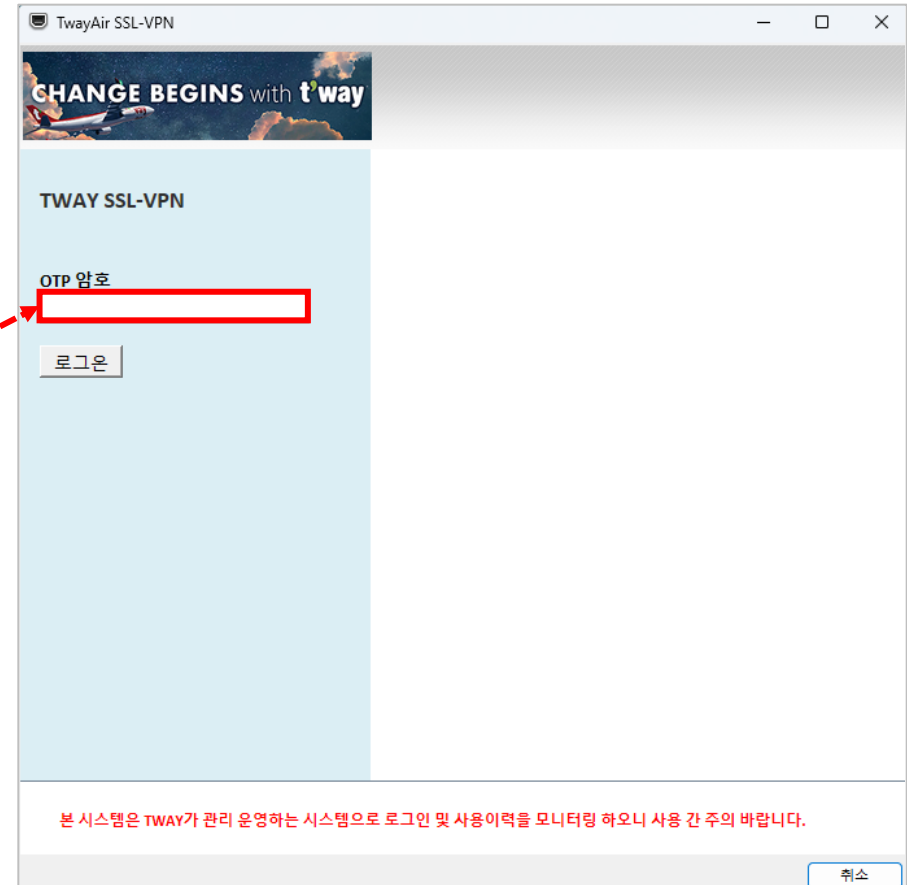

6. OTP 인증번호 입력