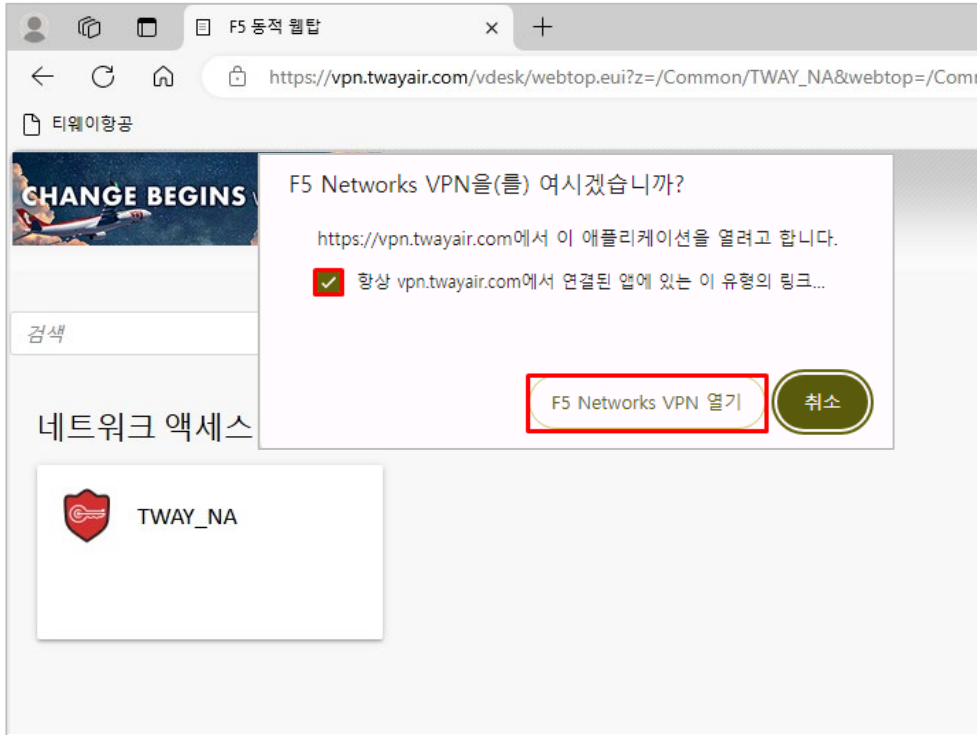

02. SSLVPN 연결 방법(WEB)

5. SSLVPN 연결을 위한 실행 권한 허용