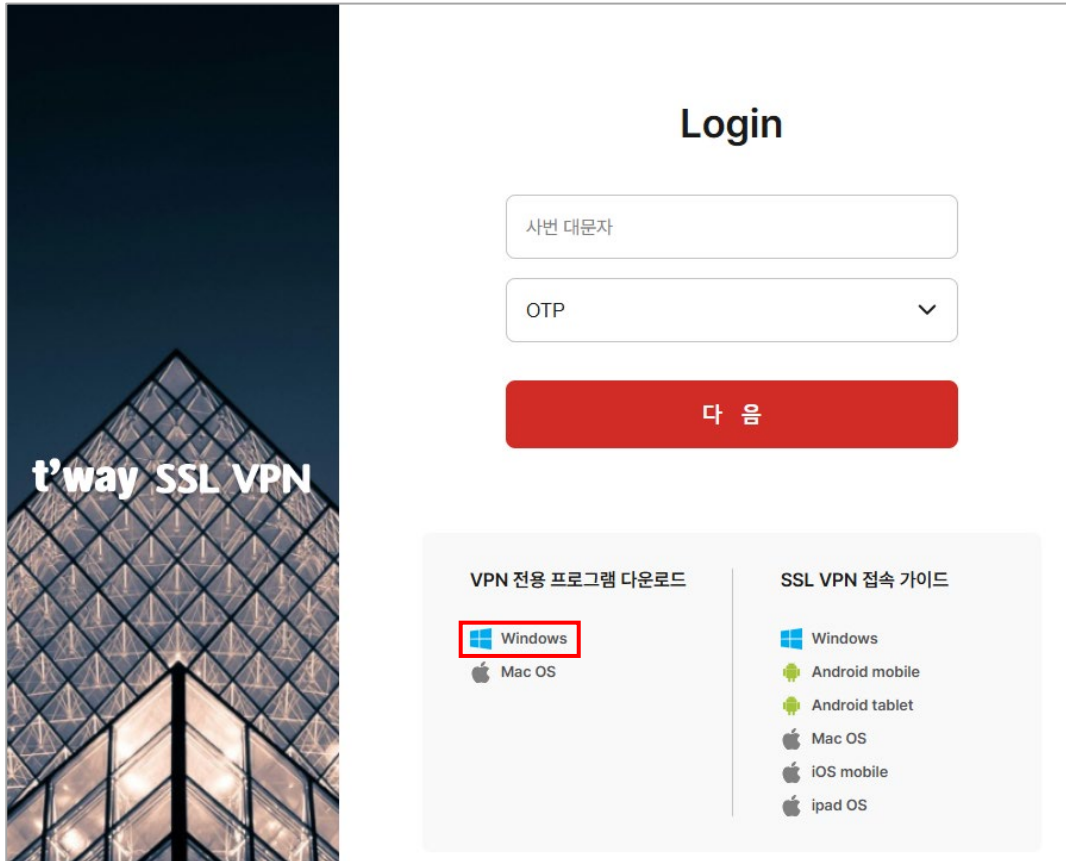

02. SSLVPN 연결 방법(Agent)

1. 로그인 페이지 접속(vpn.twayair.com)

▶ 운영체제에 맞는 VPN 전용 프로그램 다운로드 및 실행